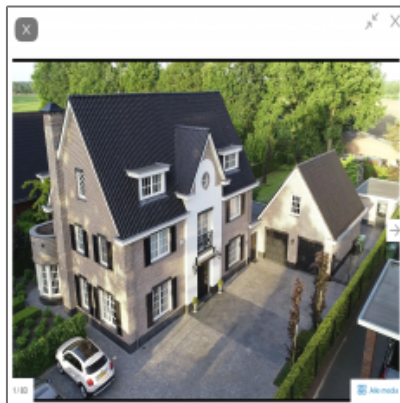

# Molenweg 1

- 5531PN Bladel, Nederland

## Basisdetails

Soort Woning: **Huis**

Koop of huur: **Koop**

Prijs: **€ 1.250.000**

Slaapkamers: **8**

Perceel: **1,603 m<sup>2</sup>**

Woonoppervlakte: **370 m<sup>2</sup>**

Listing ID: **1412**